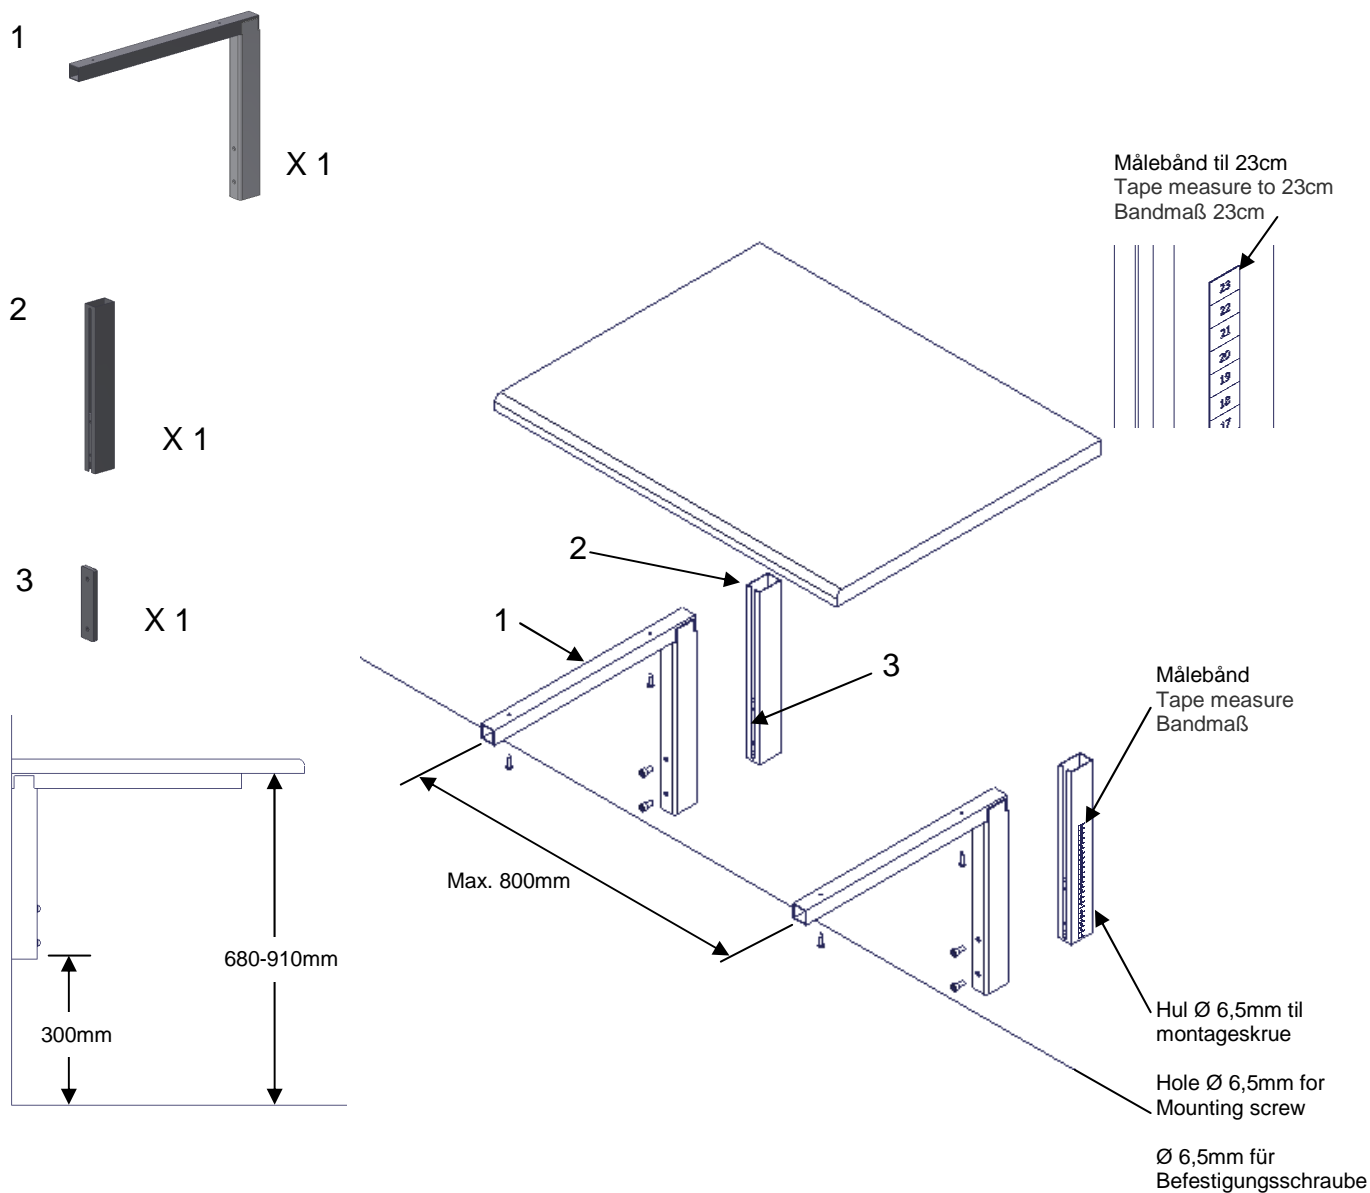

Bordpladebæring med vægbeslag Fitting for worktop Träger für wand

Monteringsanvisning Mounting instructions Montierungs anweisung

30-80006

Max belastning pr. bæring:
Max load per fitting:
Max last pro stück: